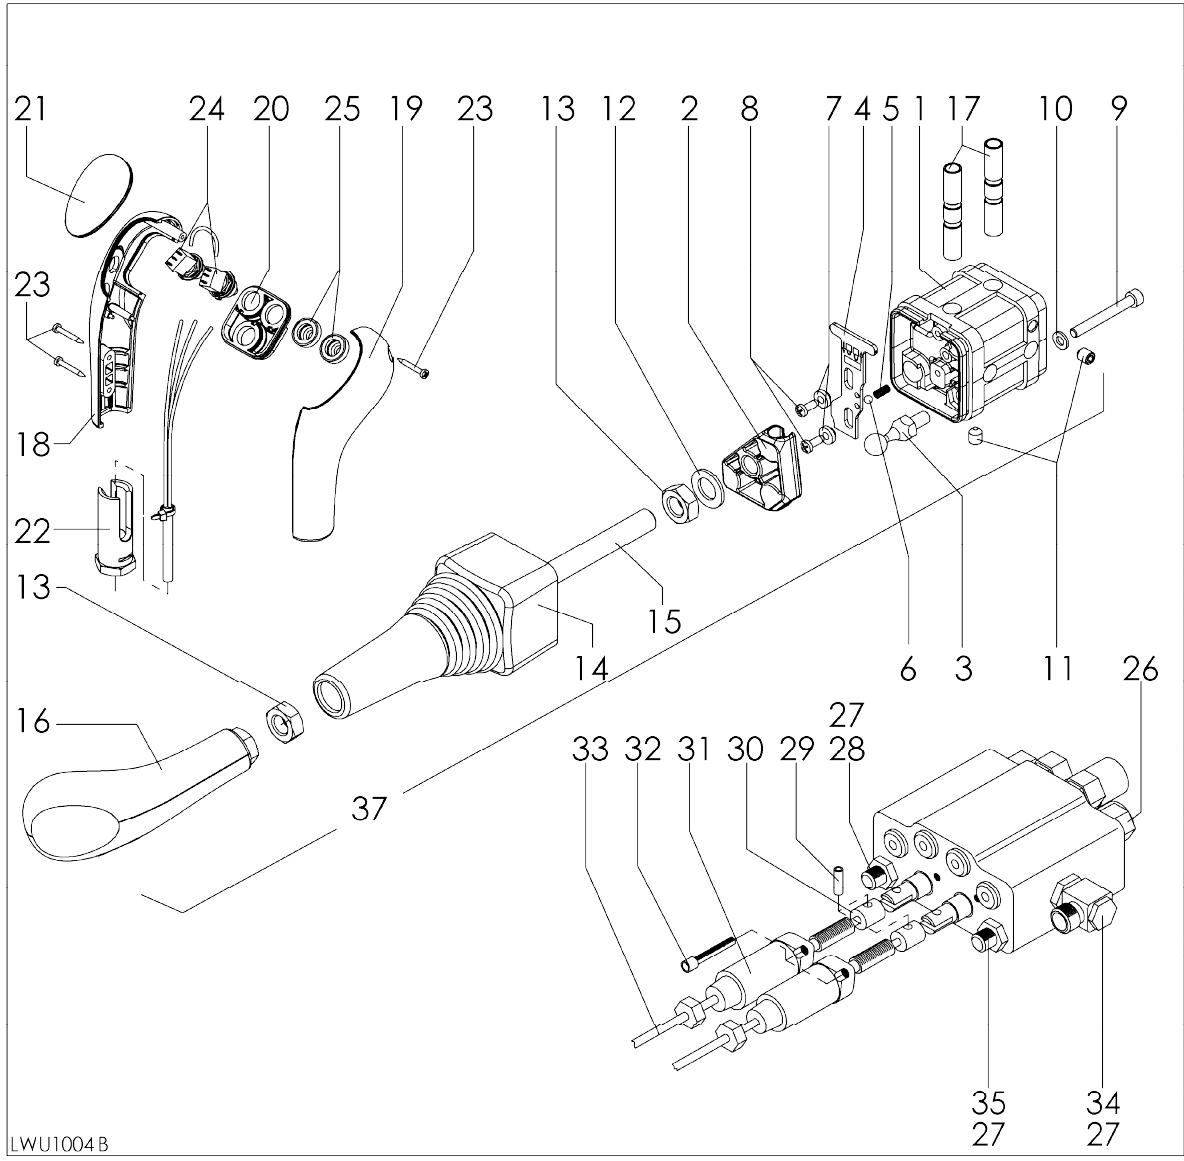

	LWU 1004	Einhebelsteuergerät	Single-lever Control unit	Monolevier	STOLL FE		FE 650 P	FE 650 H	FE 750 P	FE 750 H	FE 850 P	FE 850 H	FE 950 P	FE 950 H
Pos.	Bestell-Nr.	Benennung	Description	Désignation	Zeichnungsnr.	SIZE/MASS								
1	1429860	Gehäuse	Housing	Corps		NIMCO 11413-2	1	1	1	1	1	1	1	1
2	1429870	Gelenkkreuz-ALU	Articulating cross	Croix d'articulation		NIMCO 11367-3	1	1	1	1	1	1	1	1
3	1429880	Kugelkopf	Ball connection	Rotule		NIMCO 11368-4	1	1	1	1	1	1	1	1
4	1429890	Verriegelungsplatte	Locking plate	Plaque de verrouillage		NIMCO 11377-3	1	1	1	1	1	1	1	1
5	1429900	Arretierungsfeder	Spring	Ressort		NIMCO 11379-4	1	1	1	1	1	1	1	1
6	1429910	Arretierungskugel	Ball	Balle		NIMCO 800050	1	1	1	1	1	1	1	1
7	1429920	Führungsscheibe	Guiding disk	Rondelle		NIMCO 11416-4	2	2	2	2	2	2	2	2
8	1429930	Ejot-PT-Schraube	Ejot-PT-screw	Vis Ejot-PT		5,0x12	2	2	2	2	2	2	2	2
9	1406030	Zylinderschraube	Cylinder screw	Vis		M 6x50	1	1	1	1	1	1	1	1
10	0426680	Scheibe	Washer	Rondelle		A 6,4	1	1	1	1	1	1	1	1
11	1429940	Gewindestift	Threaded pin	Goujon fileté		M 8x10	2	2	2	2	2	2	2	2
12	0006550	Scheibe	Washer	Rondelle		R 14	1	1	1	1	1	1	1	1
13	1406610	Sechskantmutter	Hex nut	Écrou hexagonal en acier		BM 14x1,5	1	1	1	1	1	1	1	1
14	1429950	Faltenbalg	Bellows	Soufflet		NIMCO 11418-3	1	1	1	1	1	1	1	1
15	1429960	Stange	Rod	Barre		NIMCO 11382-4	1	1	1	1	1	1	1	1
16	1429980	Handgriff	Handle	Poignée		NIMCO 12016-3	1	1	1	1	1	1	1	1
17	1429970	Huelse	Hollow shaft	Douille		NIMCO 11415-4	2	2	2	2	2	2	2	2
18	1429990	Griffschale li	Lever Part left	Poignée Partie gauche		NIMCO 11966-3	1	1	1	1	1	1	1	1
19	1430000	Griffschale re	Lever Part right	Poignée Partie droite		NIMCO 11967-3	1	1	1	1	1	1	1	1
20	1430010	Tasterplatte 2 Taster	Plate 2 Push-buttons	Plaque 2 interrupteurs		NIMCO 12024-3	1	1	1	1	1	1	1	1
20	3462920	Tasterplatte 3 Taster	Plate 3 Push-buttons	Plaque 3 interrupteurs		NIMCO 12025-4	1	1	1	1	1	1	1	1
21	1430020	Symbolplatte	Symbol Plate	Plaque de Symbole		NIMCO 12022-4	1	1	1	1	1	1	1	1
22	1430030	Griffadapter	Adapter	Adaptateur		NIMCO 11376-4	1	1	1	1	1	1	1	1
23	1430040	Blechschrabe	Sheet metal screw	Vis Parker		B 2,9x22	2	2	2	2	2	2	2	2
24	0401090	Drucktaster	Push-button switch	Interrupteurs		NIMCO 4K-5117	2/3	2/3	2/3	2/3	2/3	2/3	2/3	2/3
25	1403580	Gummibalg für Drucktaster	Bellows for switch	Pressoir en caoutchouc		NIMCO 4K-5109	2/3	2/3	2/3	2/3	2/3	2/3	2/3	2/3
26	0438861	Gerader Einschraubstutzen	Screwed connection	Raccord droit		WA EGESD 15L	4	4	4	4	4	4	4	4
27	0467720	Schraubkappe	Screw cap	Chape a vis		M 22x1,5	3	3	3	3	3	3	3	3
28	0427751	Gerader Einschraubstutzen	Screwed connection	Raccord droit		GES 15 LR	1	1	1	1	1	1	1	1
29	0497550	Zylinderstift	Parallel pin	Goupille de cylindre		NHYDR	2	2	2	2	2	2	2	2
30	0492270	Buchse	Bush	Douille		NIMCO	2	2	2	2	2	2	2	2
31	0488090	Einstellkappe	Adjustable cap	Chape réglable		Nimco 4K-5118	2	2	2	2	2	2	2	2
32	2453910	Zylinderschraube	Cylinder screw	Vis a cylindre		M 5x55 (NHYDR)	2	2	2	2	2	2	2	2
33	0483170	Bowdenzug	Bowden wire	Câble téléflexible	56.00-36-01	1000mm	2	2	2	2	2	2	2	2
33	0485720	Bowdenzug	Bowden wire	Câble téléflexible	56.00-36-02	1200mm	2	2	2	2	2	2	2	2
33	0483180	Bowdenzug	Bowden wire	Câble téléflexible	56.00-36-03	1500mm	2	2	2	2	2	2	2	2
33	0485730	Bowdenzug	Bowden wire	Câble téléflexible	56.00-36-04	1600mm	2	2	2	2	2	2	2	2
33	0485740	Bowdenzug	Bowden wire	Câble téléflexible	56.00-36-05	1700mm	2	2	2	2	2	2	2	2
33	0494730	Bowdenzug	Bowden wire	Câble téléflexible	56.00-36-06	1850mm	2	2	2	2	2	2	2	2
33	0485750	Bowdenzug	Bowden wire	Câble téléflexible	56.00-36-07	2000mm	2	2	2	2	2	2	2	2
33	0485760	Bowdenzug	Bowden wire	Câble téléflexible	56.00-36-08	2200mm	2	2	2	2	2	2	2	2
33	0485710	Bowdenzug	Bowden wire	Câble téléflexible	56.00-36-09	2500mm	2	2	2	2	2	2	2	2
33	3331130	Bowdenzug	Bowden wire	Câble téléflexible	56.00-36-10	2800mm	2	2	2	2	2	2	2	2
34	0427901	Drosselr. Winkelschwenkstutzen	Elbow connection	Raccord coude		RSWS 15 LR	1	1	1	1	1	1	1	1
35	0478280	Gerader Einschraubstutzen	Screwed connection	Raccord droit		GES 15 LR 3/4"	1	1	1	1	1	1	1	1
37	3462730	Bedienungshebel kpl.	Joy-Strick cpl.	Monolevier complet	56.00-23-01		1	1	1	1	1	1	1	1
38	3478660	Nachrüstung Drucktaster WK300	Backfitting Push-button switch WK300	Armement additionnel Interrupteurs WK300	56.09-104-09		1	1	1	1	1	1	1	1